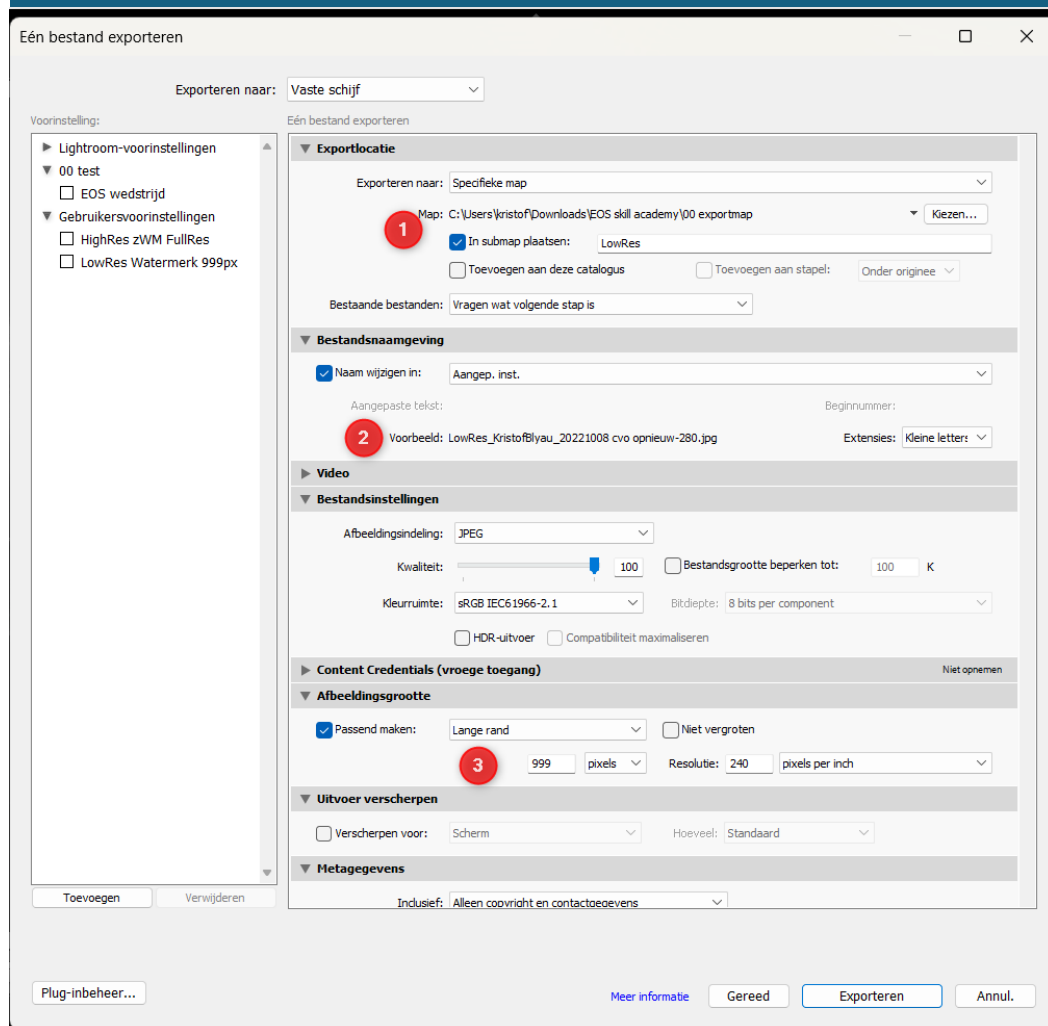

LIGHTROOM

- Lightroom = Workflowprogramma
 - Inbegrepen in Adobe Abonnement
 - **Eenvoudig**
 - Om **snel** en **consistent** te werken
 - **Tijdwinst**: vermijden dat je steeds zelfde moet instellen (en steeds moet zoeken)
 - Bvb lowres, highres, lowres met watermerk, wedstrijd eos, 500px, ...
- Hoe? dmv **PRESETS / VOORINSTELLINGEN** (import, export, bewerking, ...)
- Een voorbeeld....

LIGHTROOM – EXPORTEREN EOS

- EOS wedstrijdreglement 2026
 - Uw (oud) CvB-lidnummer.Titel van de foto.Nummer van de foto4.jpg (jpeg)
 - Bijvoorbeeld: **12345.mijn ingestuurde monochrome foto.1.jpg**
 - Interpunctieteken een punt (.), maar elk ander interpunctieteken (.,/:+=-_) is OK
 - GEEN spaties (technische problemen in Adobe Bridge)
- Het **probleem?** een voorbeeld
 - ✓  DSC03887 kopie kopiëren.jpg
- Aanpak in Lightroom

LIGHTROOM - EXPORTEREN

- Titel in **Metadata** invullen (module **bibliotheek**)

LIGHTROOM - EXPORTEREN

- (1) doelmap (map wordt ev. aangemaakt)
- (2) opbouw naamgeving (**aangepaste instelling**)
- (3) resolutie ingeven (ik kies **lange rand**)