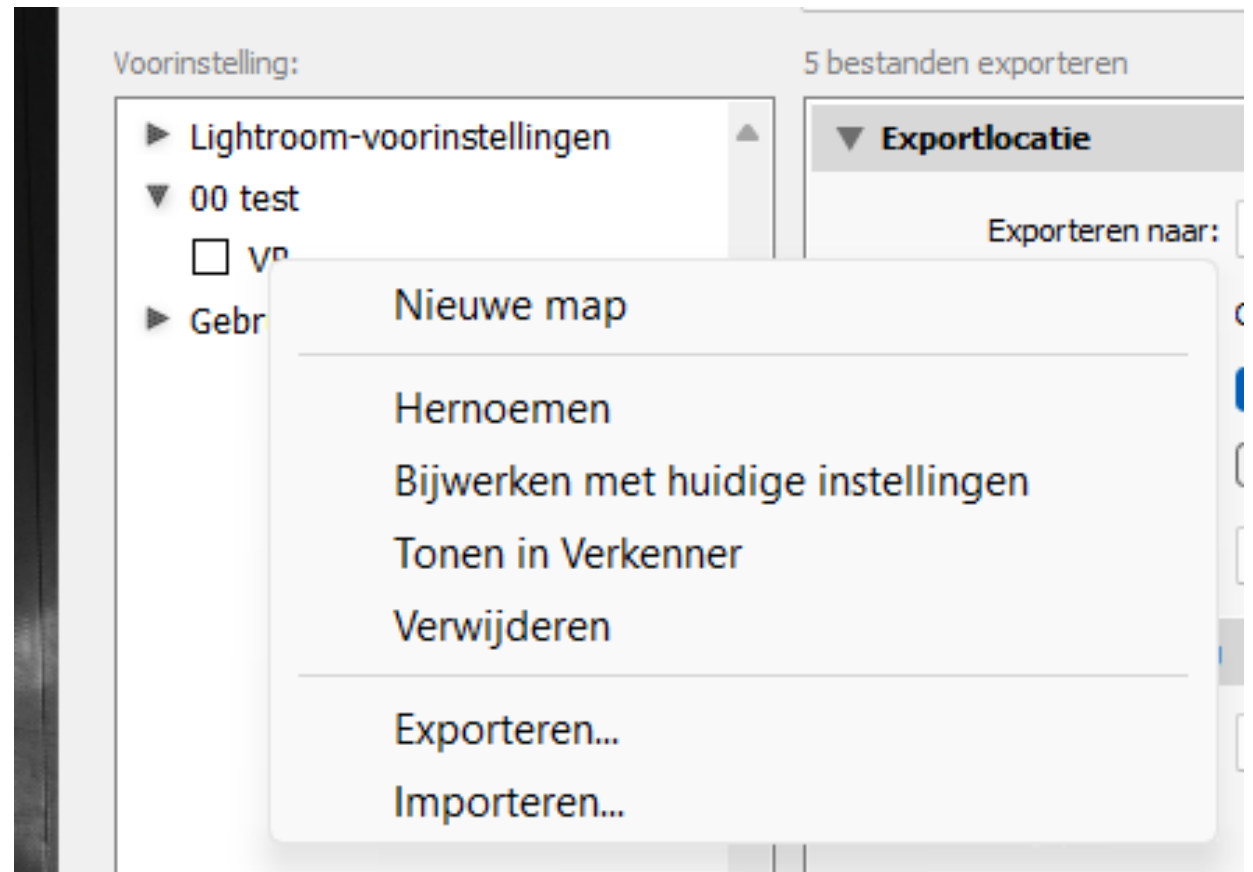

▼ **Uitvoer verscherpen**

Verscherpen voor: Hoeveel:

▼ **Metagegevens**

Inclusief:

Persoonsinfo verwijderen Locatie-info verwijderen

Trefwoorden schrijven als Lightroom-hiërarchie

▼ **Watermerken**

Watermerk: 4

▼ **Naverwerking**

Na het exporteren:

5 Toepassing:

- (4) eventueel watermerk toevoegen
- (5) actie na export (map openen, openen in een ander programma, ...)

LIGHTROOM – EXPORTEREN ANDERE

- Naamgeving
 - EOS wedstrijd
 - Website 2024px, witte rand
 - LowRes 999px, VM
- Presets kopiëren, wijzigen
- Bvb export
 - Watermerk
 - Lage resolutie
 - Hoge resolutie
 - Kaders, etc
- Export naar specifieke media
 - Bvb pixieset